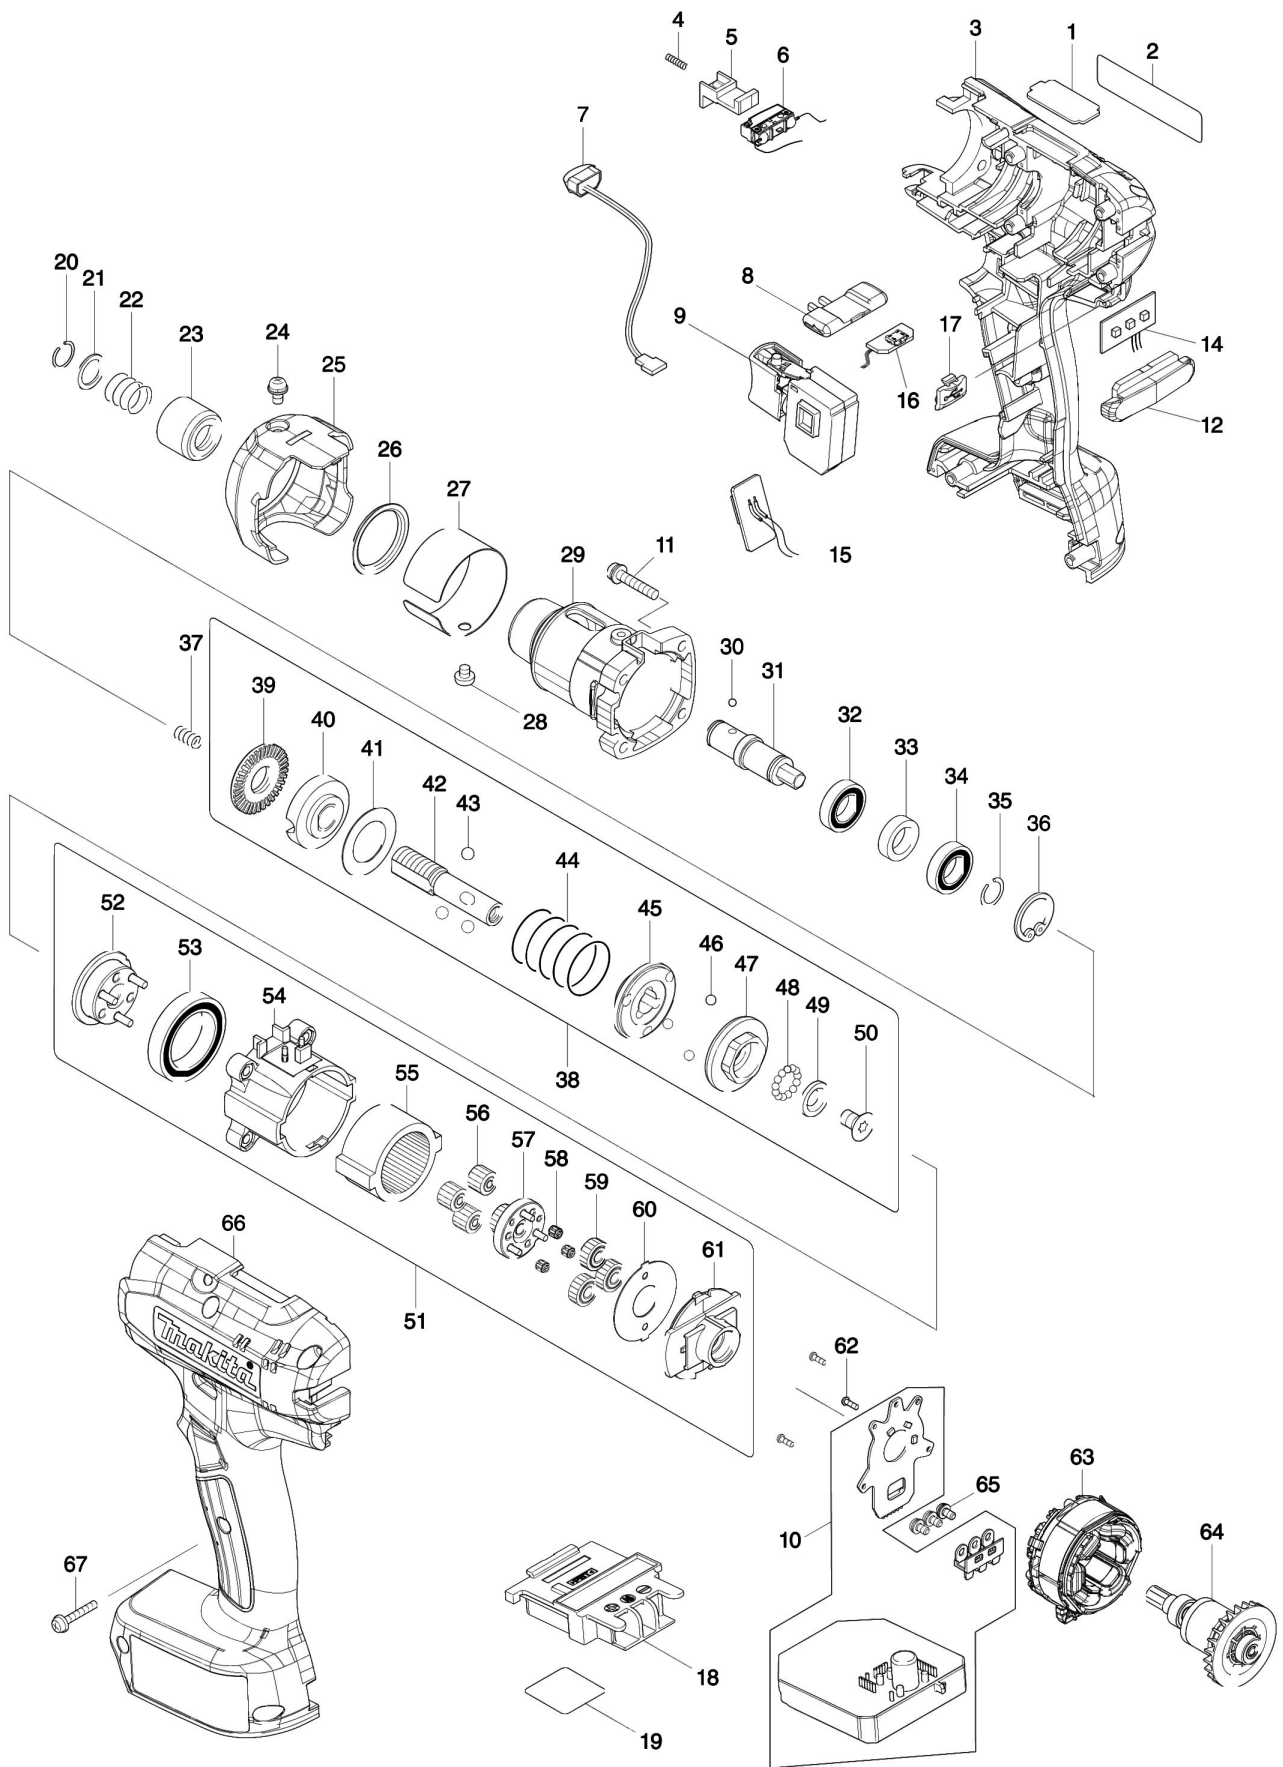

Partdrawing for DFT127FMZ - Momentsleutel

Nr.	Part nr.	Name
001	345345-2	Plaat I Bft122 5-12Nm Hard*
002	853A60-5	Naamplaat Dft127F*
003	183G11-3	Motorhuis Set Dft127F
003C10	263005-3	Rubber Pen 6 AC320H P
003C20	931002-4	Zeskantmoer M3
004	233025-1	Drukveer 2 6702Dw
005	418002-6	Schakelknop Bft123F
006	632K18-5	Schakelaar Dft085/127F
007	620521-2	Led-Circuit Dtd170
008	457469-3	Schakelknop Re Li Dft085F
009	651082-1	Schakelaar C3Jw-1B-S Dft085F
010	620620-0	Controller Dft127F P
011	265145-3	Schroef M4X22
012	457484-7	Lens Dft085F
014	620622-6	Led-Circuit Dtd085F
015	620621-8	Buzzer Circuit Dft085F
016	620623-4	Usb Circuit Dft085F
017	144709-5	Afdekkap Usb Dft127F
018	643850-6	Aansluitunit Bcl142D (3 Cont.)
019	853A63-9	Label Dft127F*
020	231965-7	Veerring 10 6960Dwa
021	267143-3	Platte Ring
022	233005-7	Drukveer 13
023	162218-2	Bus Bft123Fz
024	265171-2	Schroef M4X8 M/Borgmiddel
025	457470-8	Koppeling Huis Kap Dft085F
026	424977-9	Ring 25 Dft085F
027	345351-7	Ring 38l Bft123Fz
028	265127-5	Schroef Ph M4X4 Bfh/Bht-Serie
029	319568-8	Koppelingshuis Dft085F
030	216019-1	Stalen Kogel 3 P
031	324377-2	As Voor Bit Bft123Fz
032	210112-3	Kogellager 6801Lib TD0100 P
033	257011-8	Ring 12 Dls713
034	210112-3	Kogellager 6801Lib TD0100 P
035	231951-8	Borgring 11
036	962111-8	Borgring R-21
037	233019-6	Drukveer 5 Bft123Fz P
038	125394-3	Koppeling G BFH120F P
039	324834-0	Borgring M12 Bft081
040	158408-3	Instelring Bft081
041	267276-4	Platte Ring 18 Bfh090F
042	324296-2	As BFT081 P
043	216018-3	Stalen Kogel 5.0
044	233358-4	Drukveer 19C Bft123Fz
045	223146-7	NOKKENSCHIJF BFT123FZ P